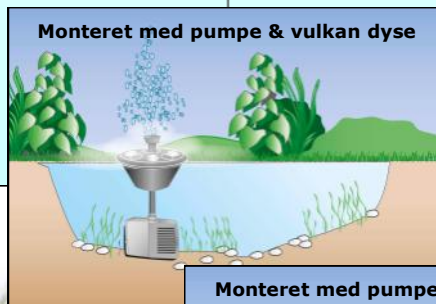

Midterdækslet kan fjernes - så der her kan monteres en dyse, f.eks. en klokke-dyse. Selve pumpen placeres på bunden og forbinder dysen med et passende stigerør som på illustrationerne.

200 W. transformer

Bemærk - jo hårdere vandet er jo kortere tid holder membranerne, disse kan afkalkes eller udskiftes.

| Art. nr.  | Produkt        | Størrelse                           | Tåge      | Trafo  | Belysning      | Ean/Barcode   |
|-----------|----------------|-------------------------------------|-----------|--------|----------------|---------------|
| GF 000130 | FOGSTAR 300S   | Ø. 185 x 150 mm.                    | 3 x 30 W. | 200 W. | 3 x 8 stk. LED | 4025021020680 |
| GF 000203 | Membran 3 stk. | Ø. 20 x 1,5 mm. incl. speciel nøgle |           |        | -              | 4025021007124 |

**FOGSTAR 600 S** er en flydeenhed med indbygget tågemaskiner og kraftige LED lamper som laver en helt speciel effekt.

Kan bruges i havedamme såvel som i swimmingpools og vil skabe en hyggelig stemning - når mørket falder på.

Leveres komplet med fjernbetjening så lys og tåge kan kobles til efter behag og humør.

Leveres komplet med 24 V. transformer så systemet er sikkert at bruge - også i swimmingpools.

Midterdækslet kan fjernes - så der her kan monteres en dyse, f.eks. en klokke-dyse. Selve pumpen placeres på bunden og forbinder dysen med et passende stigerør som på illustrationerne.