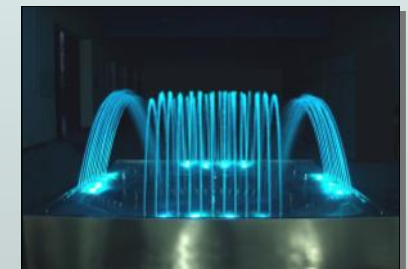

Anlægget kan producere en 10 m. høj centerstråle i kombination med buede paraboliske stråler på Ø 7 x H 7 m.

Dette storslåede vanddisplay minder om en fantastisk skulptur med spredte vinger, som er i konstant bevægelse - især fascinerende når det er belyst om aftenen.

**Musikdel:** Nem opsætning med en bærbar PC eller en DVD-afspiller og højttalere

Rustfrit Stål

Music Fountain.

Musik Springbrunnen.

Musik Springvand.

**Best no. BA 001200 EAN 5704979870019 Størrelse: 120 x 120 x 32 cm.**

**Komplet med:** Pumper - lys - dyser - reservoir, musikudstyr - kontrolsystem

**Musikdel:** Nem opsætning med en bærbar PC eller en DVD-afspiller og højttalere

Rustfrit Stål

Music Fountain.

Musik Springbrunnen.