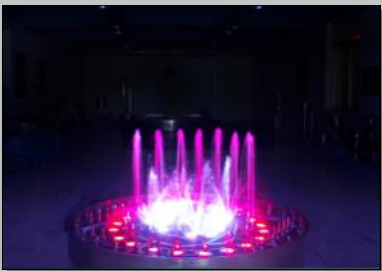

Rustfrit Stål