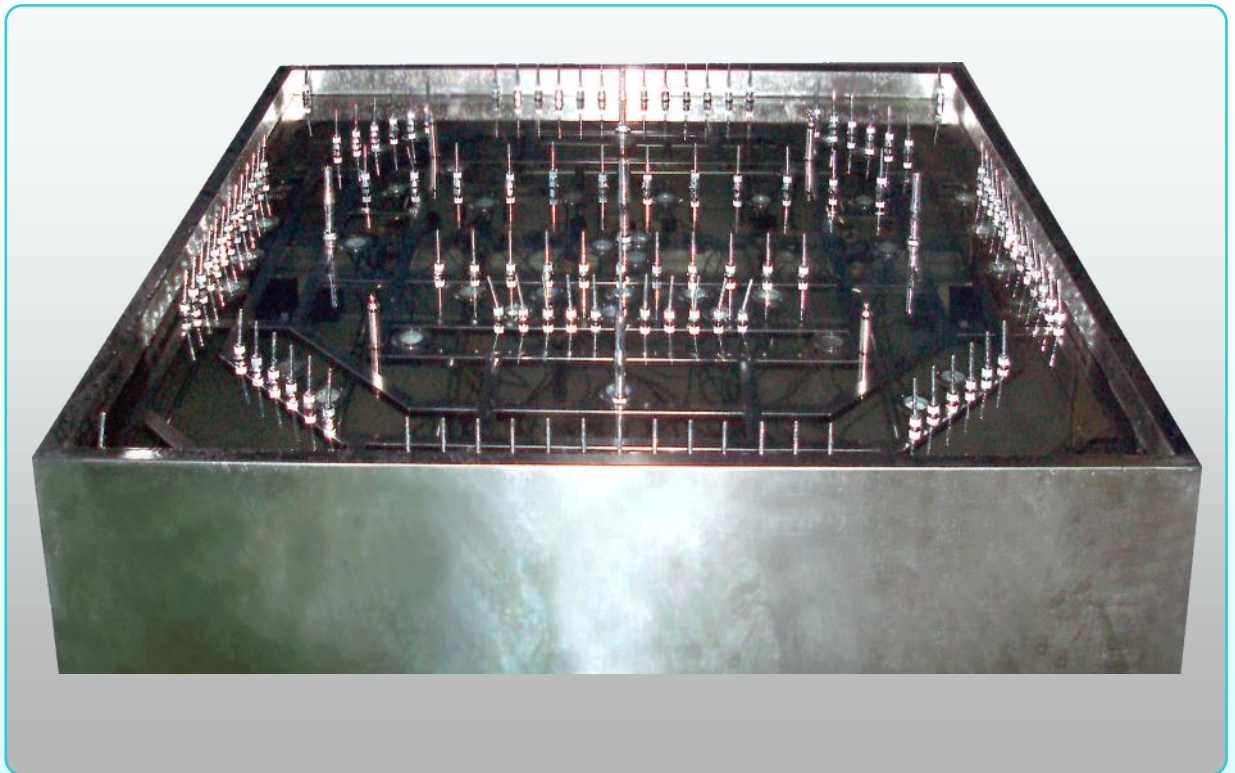

Music Fountain.

Musik Springbrunnen.

Musik Springvand.

Best nr. BA 002200 EAN 5704979870026 Størrelse: 220 x 220 x 40 cm.

Komplet med: Pumper - lys - dyser - reservoir, musikudstyr - kontrolsystem

Musikdel: Nem opsætning med en bærbar PC eller en DVD-afspiller og højttalere