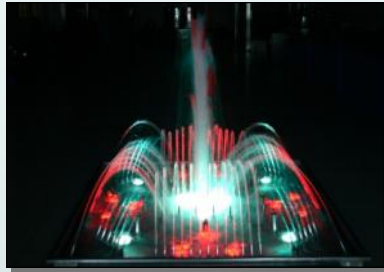

Rustfrit Stål