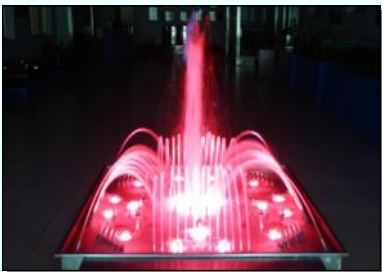

Music Fountain.

Musik Springbrunnen.

Musik Springvand.

Best no. BA 001200 EAN 5704979870019 Størrelse: 120 x 120 x 32 cm.

Komplet med: Pumper - lys - dyser - reservoir, musikudstyr - kontrolsystem

Musikdel: Nem opsætning med en bærbar PC eller en DVD-afspiller og højttalere