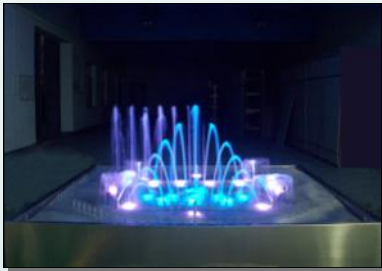

**Komplet med:** Pumper - lys - dyser - reservoir, musikudstyr - kontrolsystem

**Musikdel:** Nem opsætning med en bærbar PC eller en DVD-afspiller og højttalere

Rustfrit Stål

Music Fountain.

Musik Springbrunnen.