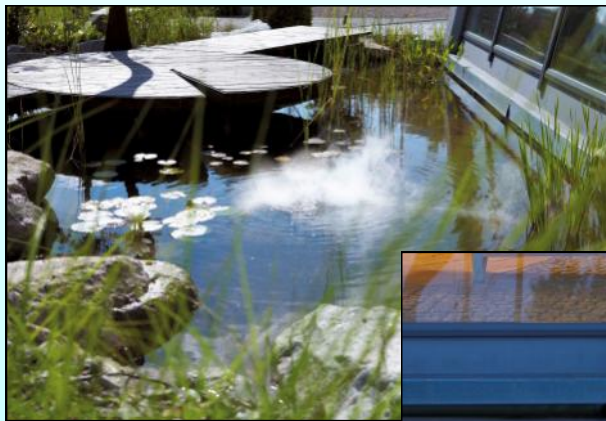

FOGSTAR 300 S er en flydeenhed med indbygget tågemaskiner og kraftige LED lamper som laver en helt speciel effekt.

Kan bruges i havedamme såvel som i swimmingpools og vil skabe en hyggelig stemning - når mørket falder på.

Leveres komplet med fjernbetjening så lys og tåge kan kobles til efter behag og humør.

Leveres komplet med 24 V. transformer så systemet er sikkert at bruge - også i swimmingpools.

Midterdækslet kan fjernes - så der her kan monteres en dyse, f.eks. en klokke-dyse. Selve pumpen placeres på bunden og forbinder dysen med et passende stigerør som på illustrationerne.

200 W. transformer