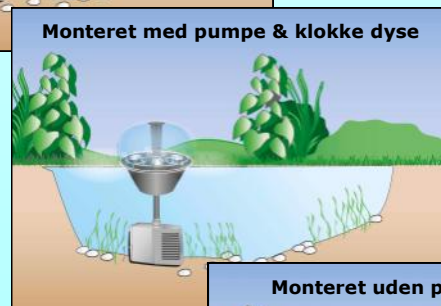

Alle springvand kan leveres med eller uden kontrolskab, og med eller uden DMX styring.

**FOGSTAR 300 S** er en flydeenhed med indbygget tågemaskiner og kraftige LED lamper som laver en helt speciel effekt.

Midterdækslet kan fjernes - så der her kan monteres en dyse, f.eks. en klokke-dyse. Selve pumpen placeres på bunden og forbinder dysen med et passende stigerør som på illustrationerne.

200 W. transformer

**FOGSTAR 600 S** er en flydeenhed med indbygget tågemaskiner og kraftige LED lamper som laver en helt speciel effekt.

Kan bruges i havedamme såvel som i swimmingpools og vil skabe en hyggelig stemning - når mørket falder på.

Leveres komplet med fjernbetjening så lys og tåge kan kobles til efter behag og humør.

Leveres komplet med 24 V. transformer så systemet er sikkert at bruge - også i swimmingpools.

Midterdækslet kan fjernes - så der her kan monteres en dyse, f.eks. en klokke-dyse. Selve pumpen placeres på bunden og forbinder dysen med et passende stigerør som på illustrationerne.