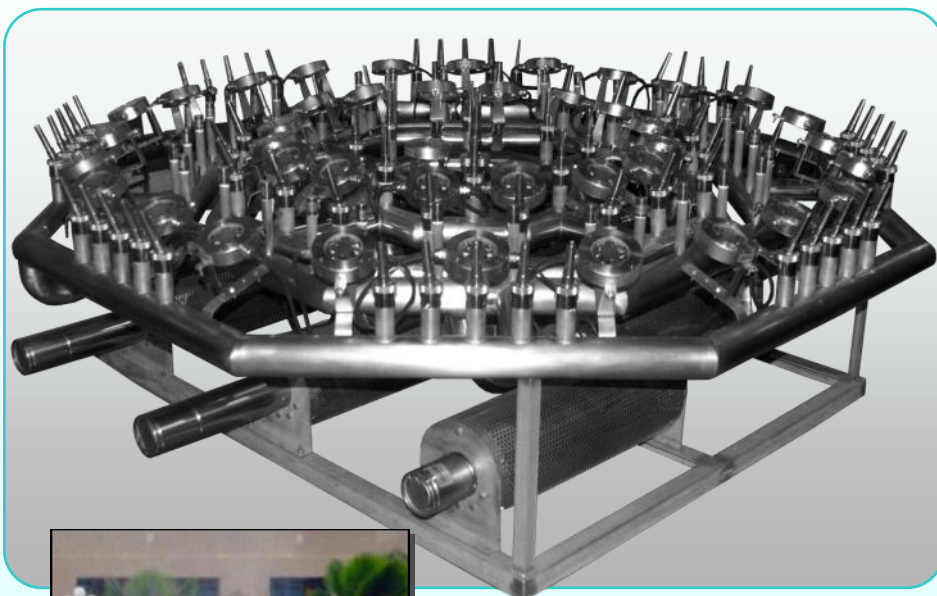

Anlægget kan producere en 10 m. høj centerstråle i kombination med buede paraboliske stråler på Ø 7 x H 7 m.

Dette storslåede vanddisplay minder om en fantastisk skulptur med spredte vinger, som er i konstant bevægelse - især fascinerende når det er belyst om aftenen.

Nemt at installere, betjene og rengøre.

Anvendelse:

- ⇒ Søer
- ⇒ Floder
- ⇒ Store bassiner
- ⇒ Havne bassiner

***Et sandt mesterværk indenfor vandkunst.***

***På anmodning kan vi tilpasse størrelsen og valg af dyse til netop dine ønsker & behov.***

Rustfrit Stål

| Art. nr.  | Størrelse | Højde  | Dyser  | Lys         | Vægt    | Ean/Barcode   |
|-----------|-----------|--------|--------|-------------|---------|---------------|
| GF 010200 | 160 cm.   | 99 cm. | 1 stk. | 9x 3 W. LED | 132 kg. | 5704979860089 |

### Komplette Musikspringvand

kan installeres direkte i vandet som flydeenhed, eller i en konstrueret ramme.

Det komplette system består af følgende komponenter:

- ⇒ 6 Pumper
- ⇒ 23 LED lamper med farveskift
- ⇒ 67 x Dyser
- ⇒ Kontrolkabinet
- ⇒ Rørledning i rustfrit stål
- ⇒ Flyderamme
- ⇒ Vandtætte kabler
- ⇒ Bassinstørrelse: min Ø 10 m.
- ⇒ Vanddybde: min. 65 cm.
- ⇒ Spænding: 3xAC380V/50Hz