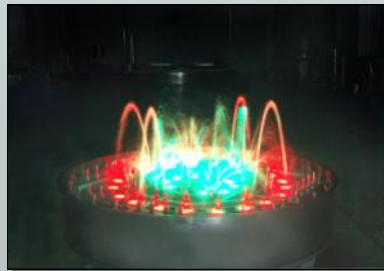

Rustfrit Stål