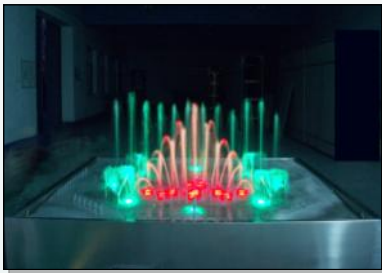

Anlægget kan producere vandsøjler på op til 6 m. højde, som kan ses på lang afstand.

Belyst af solen, vil vandstrålen danne regnbuer, og om aftenen brillerer vandstrålen med sit hvide lysskær.

Det er muligt at bruge et stort udvalg af forskellige dyser i disse flydespring

Anlægget kan producere en 10 m. høj centerstråle i kombination med buede paraboliske stråler på Ø 7 x H 7 m.

Dette storslåede vanddisplay minder om en fantastisk skulptur med spredte vinger, som er i konstant bevægelse - især fascinerende når det er belyst om aftenen.

**Musikdel:** Nem opsætning med en bærbar PC eller en DVD-afspiller og højttalere

Rustfrit Stål

Music Fountain.

Musik Springbrunnen.

Musik Springvand.

**Best no. BA 001200 EAN 5704979870019 Størrelse: 120 x 120 x 32 cm.**

**Komplet med:** Pumper - lys - dyser - reservoir, musikudstyr - kontrolsystem

**Musikdel:** Nem opsætning med en bærbar PC eller en DVD-afspiller og højttalere

Rustfrit Stål

Music Fountain.

Musik Springbrunnen.