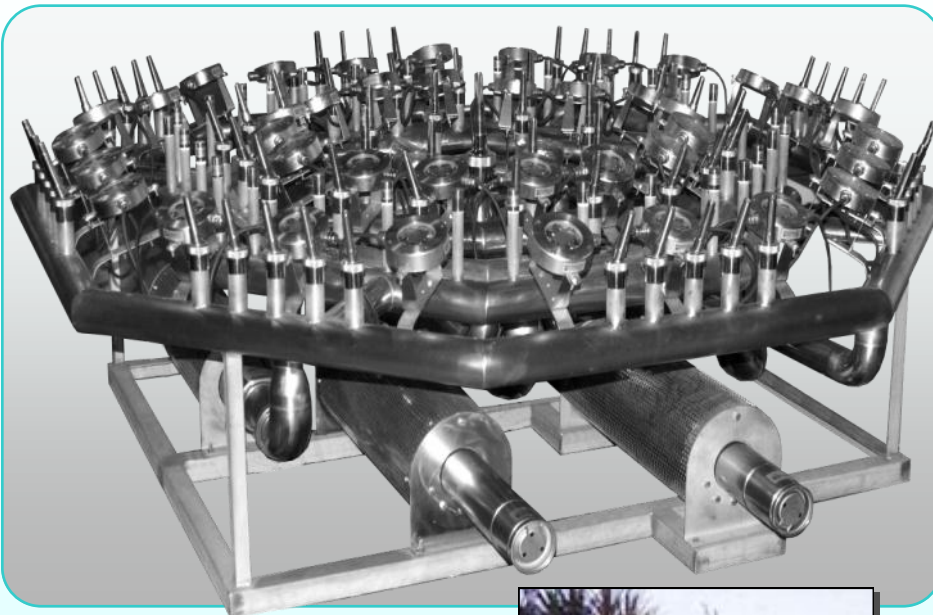

Music Fountain.

Musik Springbrunnen.

Musik Springvand.

Komplette Musikspringvand kan installeres direkte i vandet som flydeenhed, eller i en konstrueret ramme.

Det komplette system består af følgende komponenter:

- ⇒ 5 Pumper
- ⇒ 42 LED lamper med farveskift
- ⇒ 101 x Dyser
- ⇒ Kontrolkabiner
- ⇒ Rørledning i rustfrit stål
- ⇒ Flyderamme
- ⇒ Vandtætte kabler
- ⇒ Bassinstørrelse: min Ø 18 m.
- ⇒ Vanddybde: min. 95 cm.
- ⇒ Spænding: 3xAC380V/50Hz