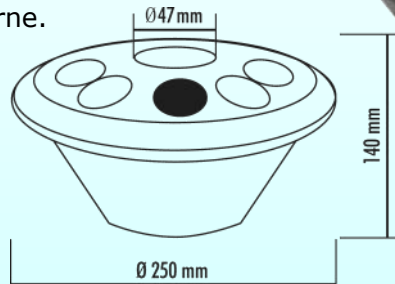

FOGSTAR 600 S er en flydeenhed med indbygget tågemaskiner og kraftige LED lamper som laver en helt speciel effekt.

Kan bruges i havedamme såvel som i swimmingpools og vil skabe en hyggelig stemning - når mørket falder på.

Leveres komplet med fjernbetjening så lys og tåge kan kobles til efter behag og humør.

Leveres komplet med 24 V. transformer så systemet er sikkert at bruge - også i swimmingpools.

Midterdækslet kan fjernes - så der her kan monteres en dyse, f.eks. en klokke-dyse. Selve pumpen placeres på bunden og forbinder dysen med et passende stigerør som på illustrationerne.

Art. nr.	Produkt	Størrelse	Tåge	Trafo	Belysning	Ean/Barcode
GF 000160	FOGSTAR 600S	Ø. 250 x 140 mm.	6 x 30 W.	300 W.	3 x 16 stk. LED	4025021020697
GF 000206	Membran 6 stk.	Ø. 20 x 1,5 mm. incl. speciel nøgle			-	4025021007131