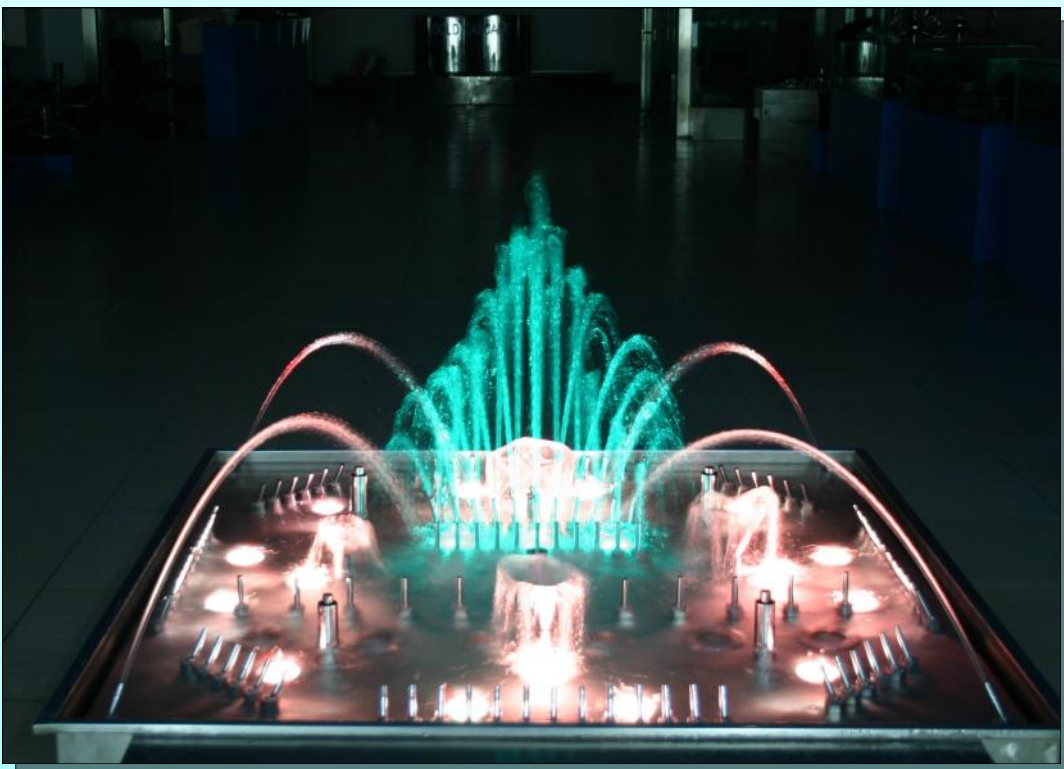

Music Fountain.

Musik Springbrunnen.

Musik Springvand.

Best no. BA 001200 EAN 5704979870019 Størrelse: 120 x 120 x 32 cm.

Komplet med: Pumper - lys - dyser - reservoir, musikudstyr - kontrolsystem

Musikdel: Nem opsætning med en bærbar PC eller en DVD-afspiller og højttalere