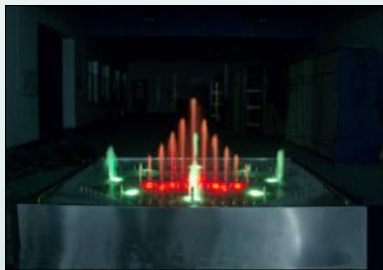

Anlægget kan producere en 10 m. høj centerstråle i kombination med buede paraboliske stråler på Ø 7 x H 7 m.

Dette storslåede vanddisplay minder om en fantastisk skulptur med spredte vinger, som er i konstant bevægelse - især fascinerende når det er belyst om aftenen.

**Musikdel:** Nem opsætning med en bærbar PC eller en DVD-afspiller og højttalere

Rustfrit Stål

Music Fountain.

Musik Springbrunnen.

Musik Springvand.

**Best no. BA 001200 EAN 5704979870019 Størrelse: 120 x 120 x 32 cm.**

**Komplet med:** Pumper - lys - dyser - reservoir, musikudstyr - kontrolsystem

**Musikdel:** Nem opsætning med en bærbar PC eller en DVD-afspiller og højttalere

Rustfrit Stål

Music Fountain.

Musik Springbrunnen.