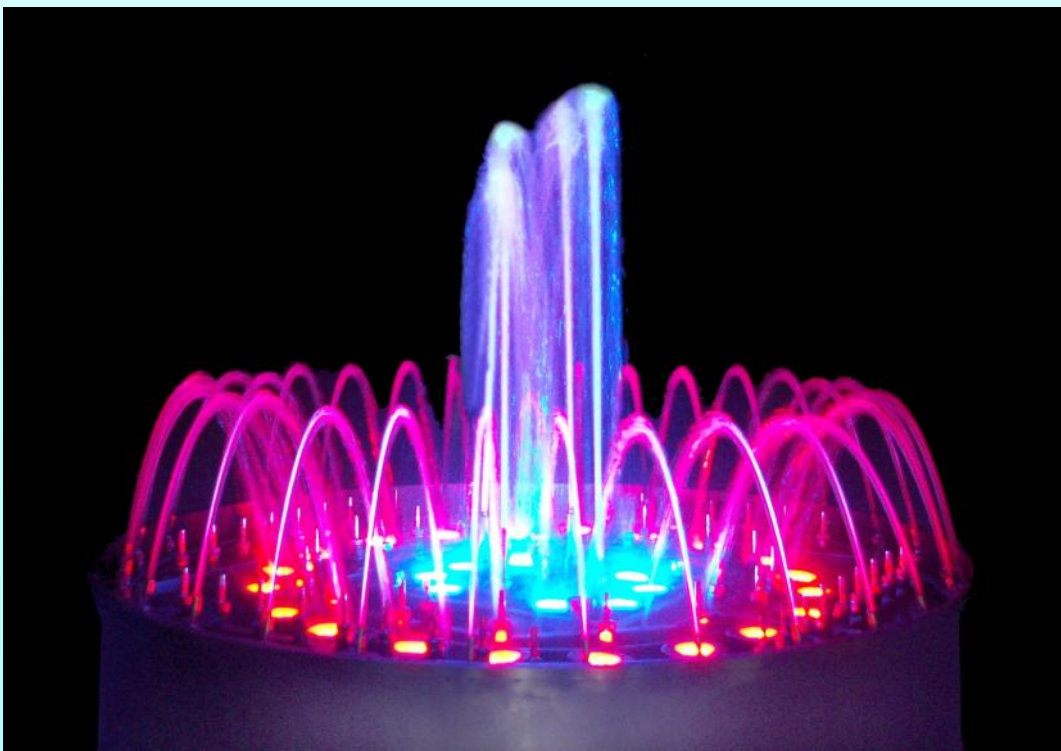

Anlægget kan producere vandsøjler på op til 6 m. højde, som kan ses på lang afstand.

Belyst af solen, vil vandstrålen danne regnbuer, og om aftenen brillerer vandstrålen med sit hvide lysskær.

Det er muligt at bruge et stort udvalg af forskellige dyser i disse flydespring

Anlægget kan producere en 10 m. høj centerstråle i kombination med buede paraboliske stråler på Ø 7 x H 7 m.

Dette storslåede vanddisplay minder om en fantastisk skulptur med spredte vinger, som er i konstant bevægelse - især fascinerende når det er belyst om aftenen.

Rustfrit Stål

Music Fountain.

Musik Springbrunnen.

Musik Springvand.

**Best. nr. BA 021500 EAN 5704979870194 Størrelse: Ø. 150 x 32 cm.**

**Komplet med:** Pumper - lys - dyser - reservoir, musikudstyr - kontrolsystem