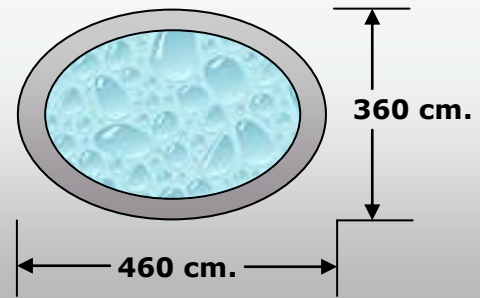

Musik Springvand Oval

Kan placeres overalt - specielt egnet til:
Events, Udstillinger, Indkøbscentre,
Hoteller og Forlystelsesparker samt
Parties, Bryllupper og Fødselsdage.

Musik Springvand Moscow

Komplette, transportable musikspringvand med bassin.

Inklusive 64 dyser, 44 LED-lys, 6 pumper og musikcontrolsistem.

Fontænehøjde fra 50 op til 400 cm. med centerdysen.

Bassinet er fremstillet af aluminium med en foliemembran og belagt med keramiske fliser.

Totalt forbrug max. 2,5 KW.

Best. No. BA 024600 EAN 5704979870408