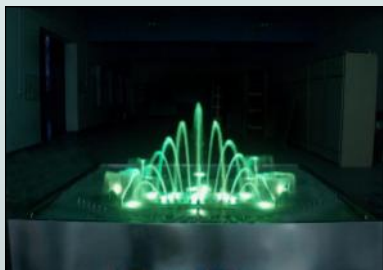

Leveres komplet med fjernbetjening så lys og tåge kan kobles til efter behag og humør.

Leveres komplet med 24 V. transformer så systemet er sikkert at bruge - også i swimmingpools.

Midterdækslet kan fjernes - så der her kan monteres en dyse, f.eks. en klokke-dyse. Selve pumpen placeres på bunden og forbinder dysen med et passende stigerør som på illustrationerne.

Anlægget kan producere en 10 m. høj centerstråle i kombination med buede paraboliske stråler på Ø 7 x H 7 m.

Dette storslåede vanddisplay minder om en fantastisk skulptur med spredte vinger, som er i konstant bevægelse - især fascinerende når det er belyst om aftenen.

**Musikdel:** Nem opsætning med en bærbar PC eller en DVD-afspiller og højttalere

Rustfrit Stål

Music Fountain.

Musik Springbrunnen.

Musik Springvand.

**Best no. BA 001200 EAN 5704979870019 Størrelse: 120 x 120 x 32 cm.**

**Komplet med:** Pumper - lys - dyser - reservoir, musikudstyr - kontrolsystem

**Musikdel:** Nem opsætning med en bærbar PC eller en DVD-afspiller og højttalere

Rustfrit Stål

Music Fountain.

Musik Springbrunnen.