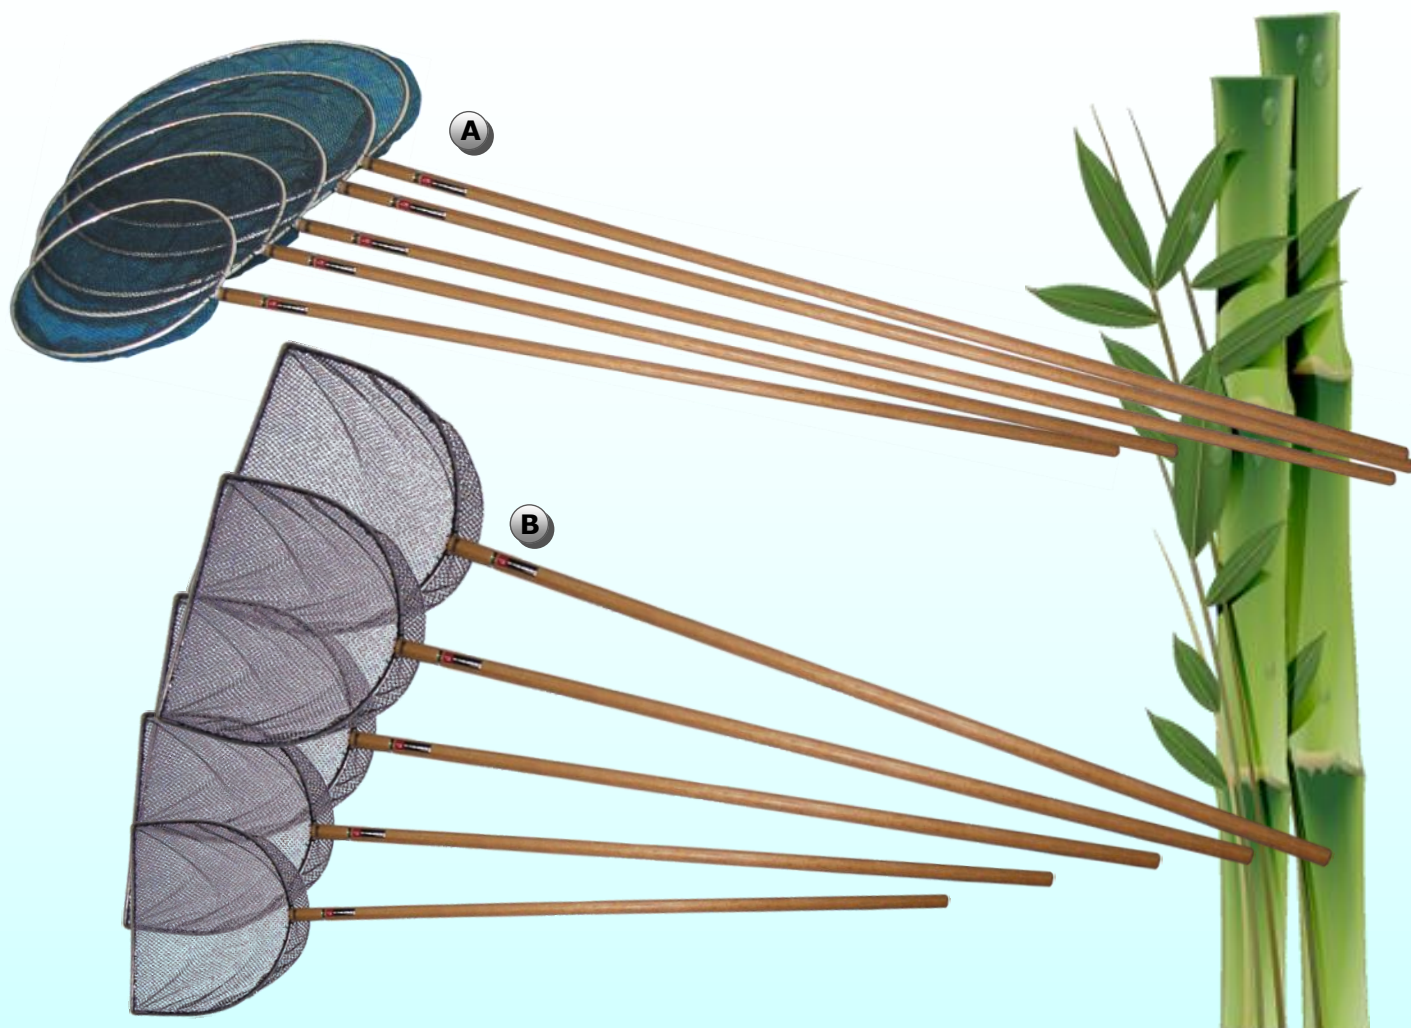

Pos.	Best nr.	Model	Masker	Dia. Ø	Dybde	Skaft	EAN/Barcode
A	KD 009050	Langt net rundt	5 mm	50 cm	23 cm	220 cm	5704979501111
A	KD 009051	Langt net rundt	5 mm	50 cm	23 cm	320 cm	5704979501128
A	KD 009060	Langt net rundt	5 mm	60 cm	23 cm	220 cm	5704979501135
A	KD 009061	Langt net rundt	5 mm	60 cm	23 cm	320 cm	5704979501142
A	KD 009070	Langt net rundt	7 mm	70 cm	34 cm	220 cm	5704979501159
A	KD 009071	Langt net rundt	7 mm	70 cm	34 cm	320 cm	5704979501166
A	KD 009080	Langt net rundt	7 mm	80 cm	34 cm	220 cm	5704979501173
A	KD 009081	Langt net rundt	7 mm	80 cm	34 cm	320 cm	5704979501180
A	KD 009090	Langt net rundt	9 mm	90 cm	42 cm	220 cm	5704979501197
A	KD 009091	Langt net rundt	9 mm	90 cm	42 cm	320 cm	5704979501203
A	KD 009100	Langt net rundt	9 mm	100 cm	42 cm	220 cm	5704979501210
A	KD 009101	Langt net rundt	9 mm	100 cm	42 cm	320 cm	5704979501227
B	KG 021051	Langt net fan	5 mm	50 cm	23 cm	320 cm	5704979501234
B	KG 021061	Langt net fan	5 mm	60 cm	23 cm	320 cm	5704979501241
B	KG 021071	Langt net fan	7 mm	70 cm	34 cm	320 cm	5704979501258
B	KG 021081	Langt net fan	7 mm	80 cm	34 cm	320 cm	5704979501265
B	KG 021091	Langt net fan	9 mm	90 cm	42 cm	320 cm	5704979501272
B	KG 021101	Langt net fan	9 mm	100 cm	42 cm	320 cm	5704979501289