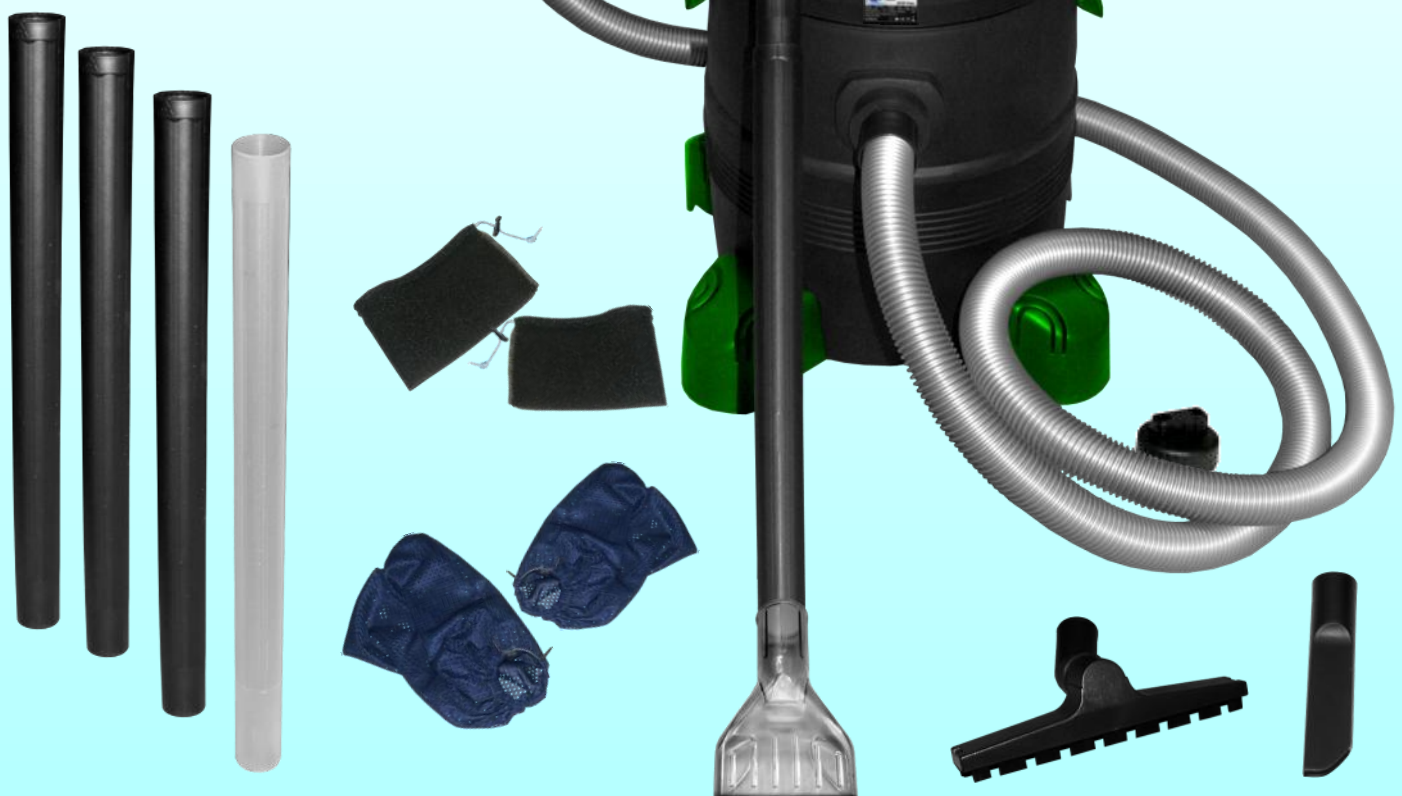

Leveres fra
September 2013

ECO-Clean
leveres incl.
6 m. fleksibel
suge/afløbsslange

ECO-Basket fungere
som det perfekte
forfilter når man
ønsker at recirkulere
det vand som suges op.

ECO-Basket er specielt
effektivt når der skal
gøres rent i mindre
havedamme

Yderst fleksibelt sugehoved

ECO-Clean havedamsstøvsuger kan fungere kontinuerligt - dvs. ingen stop kun et konstant og effektivt sug af partikler fra havedammen som kan ledes direkte til et blomsterbed, kloak eller over den smarte ECO-Basket hvor snavset tilbageholdes og hvor resten af vandet kan ledes direkte ned i havedammen igen.

ECO-Vac fødderne har integrerede holdere for tilbehør, hvor det er let at placere f.eks. rør og ekstra tilbehør.

ECO-Vac kan også bruges som vådstøvsuger i husholdningen. Afløbsslangen erstattes da med det praktiske blinddæksel !

Teleskopbørste

Praktisk rensbørste som gør rengøringen af sider og bunden til en leg.

Børsten leveres med 2 forskellige længder teleskopstænger.

Børstehoved er produceret specielt til arbejde under vand og er lavet af nylonfibre.