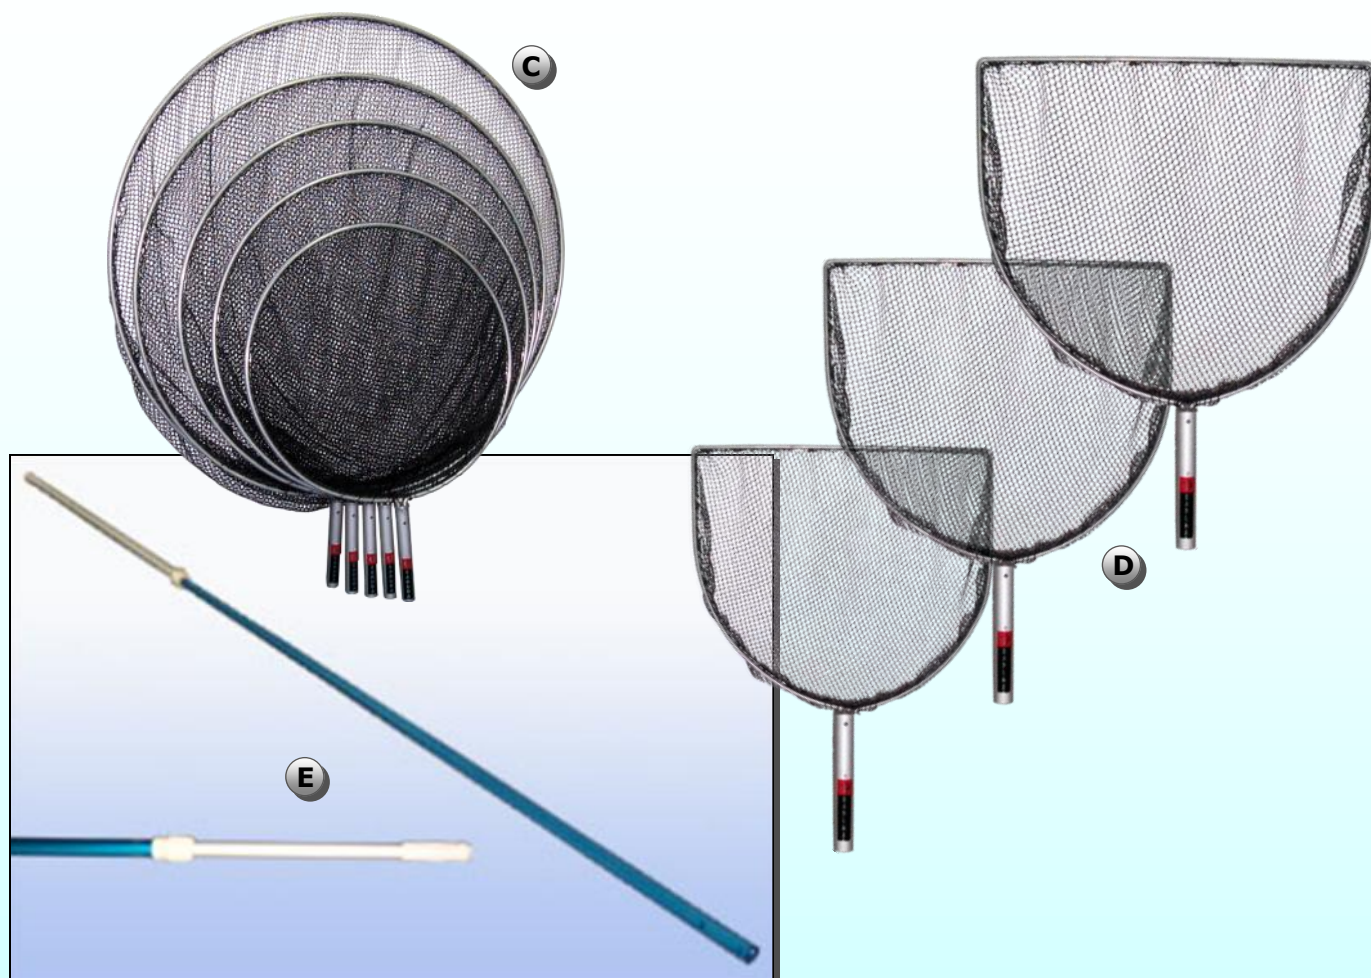

Pos.	Best nr.	Model	Masker	Dia. Ø	Dybde	Skaft	EAN/Barcode
C	KG 022030	Net rundt	2 mm	30 cm	16 cm	—	5704979501333
C	KG 022040	Net rundt	2 mm	40 cm	16 cm	—	5704979501340
C	KG 022050	Net rundt	5 mm	50 cm	23 cm	—	5704979501357
C	KG 022060	Net rundt	5 mm	60 cm	23 cm	—	5704979501364
C	KG 022070	Net rundt	7 mm	70 cm	34 cm	—	5704979501371
C	KG 022080	Net rundt	7 mm	80 cm	38 cm	—	5704979501388
C	KG 022090	Net rundt	9 mm	90 cm	42 cm	—	5704979501395
C	KG 022100	Net rundt	9 mm	100 cm	42 cm	—	5704979501401
D	KG 023030	Net fan	2 mm	30 cm	16 cm	—	5704979501418
D	KG 023040	Net fan	2 mm	40 cm	16 cm	—	5704979501425
D	KG 023050	Net fan	5 mm	50 cm	23 cm	—	5704979501432
D	KG 023060	Net fan	5 mm	60 cm	23 cm	—	5704979501449
D	KG 023070	Net fan	7 mm	70 cm	34 cm	—	5704979501456
D	KG 023080	Net fan	7 mm	80 cm	38 cm	—	5704979501463
D	KG 023090	Net fan	9 mm	90 cm	42 cm	—	5704979501470
D	KG 023100	Net fan	9 mm	100 cm	42 cm	—	5704979501487
E	KG 024100	Teleskopstang	—	—	—	3 x 100 cm	5704979501494
E	KG 024250	Teleskopstang	—	—	—	2 x 250 cm	5704979501500