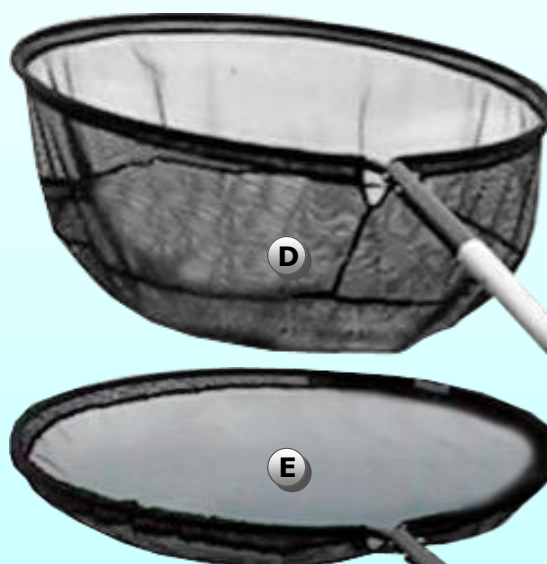

Pos.	Best nr.	Artikel	EAN/Barcode
A	KF 100060	Koi Net Ø. 60 cm. incl. Alu. Teleskopstang	8714035424087
A	KF 100080	Koi Net Ø. 80 cm. incl. Alu. Teleskopstang	8714035424094
A	KF 100100	Koi Net Ø. 100 cm. incl. Alu. Teleskopstang	8714035424100
B	KG 013045	Koi Net "de Born" 61 x 45 cm. Dybde 10 cm.	5704979500190
B	KG 013050	Alu. stang til Koi Net 140 cm	5704979500206
B	KG 013055	Alu. stang til Koi Net 210 cm	5704979500213
C	KD 020035	Fangst og skimmernet hvidt Ø. 35 cm	8717774050972
C	KD 020135	Fangstnet sort Ø 35 cm	8717774050958
C	KD 021115	Aluminiumsstang 115 cm	8717774051030
C	KD 021210	Alu. Teleskopstang 115 til 210 cm	8717774051054
D	KG 010068	Koi Net Deluxe Ø. 68 cm. Dybde 25 cm.	5704979500275
E	KG 011068	Koi Net Deluxe Ø. 68 cm. Dybde 8 cm.	5704979500282
F	CV 002200	Teleskopstang 1,80 til 3,60 m	5704979500299
F	CV 002202	Teleskopstang 2,40 til 4,80 m	5704979500305
F	CV 002204	Teleskopstang 4,80 til 7,20 m	5704979500312