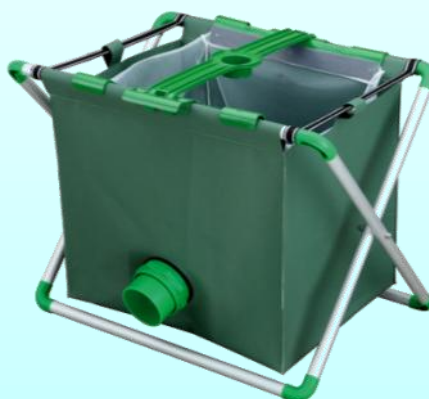

Leveres fra
September 2013

ECO-Clean
leveres incl.
6 m. fleksibel
suge/afløbsslange

ECO-Basket fungere
som det perfekte
forfilter når man
ønsker at recirkulere
det vand som suges op.

ECO-Basket er specielt
effektivt når der skal
gøres rent i mindre
havedamme

Yderst fleksibelt sugehoved

ECO-Clean havedamsstøvsuger kan fungere kontinuerligt - dvs. ingen stop kun et konstant og effektivt sug af partikler fra havedammen som kan ledes direkte til et blomsterbed, kloak eller over den smarte ECO-Basket hvor snavset tilbageholdes og hvor resten af vandet kan ledes direkte ned i havedammen igen.

ECO-Vac fødderne har integrerede holdere for tilbehør, hvor det er let at placere f.eks. rør og ekstra tilbehør.

ECO-Vac kan også bruges som vådstøvsuger i husholdningen. Afløbsslangen erstattes da med det praktiske blinddæksel !